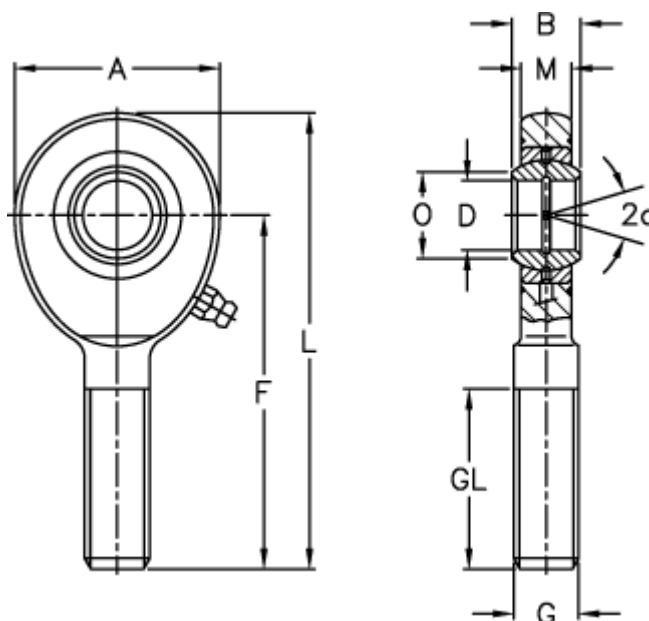

Varenummer: 03462060
Beskrivelse: Fluro Ledhoved EA 60

Mål

A	= 135	L	= 277.5
a (grader)	= 6	M	= 38
B	= 44	O	= 66.8
D	= 60	Statisk træk kN	= 497
Dynamisk træk kN	= 245	Vægt	= 5900
F	= 210		
g	= M52x3		
GL	= 115		